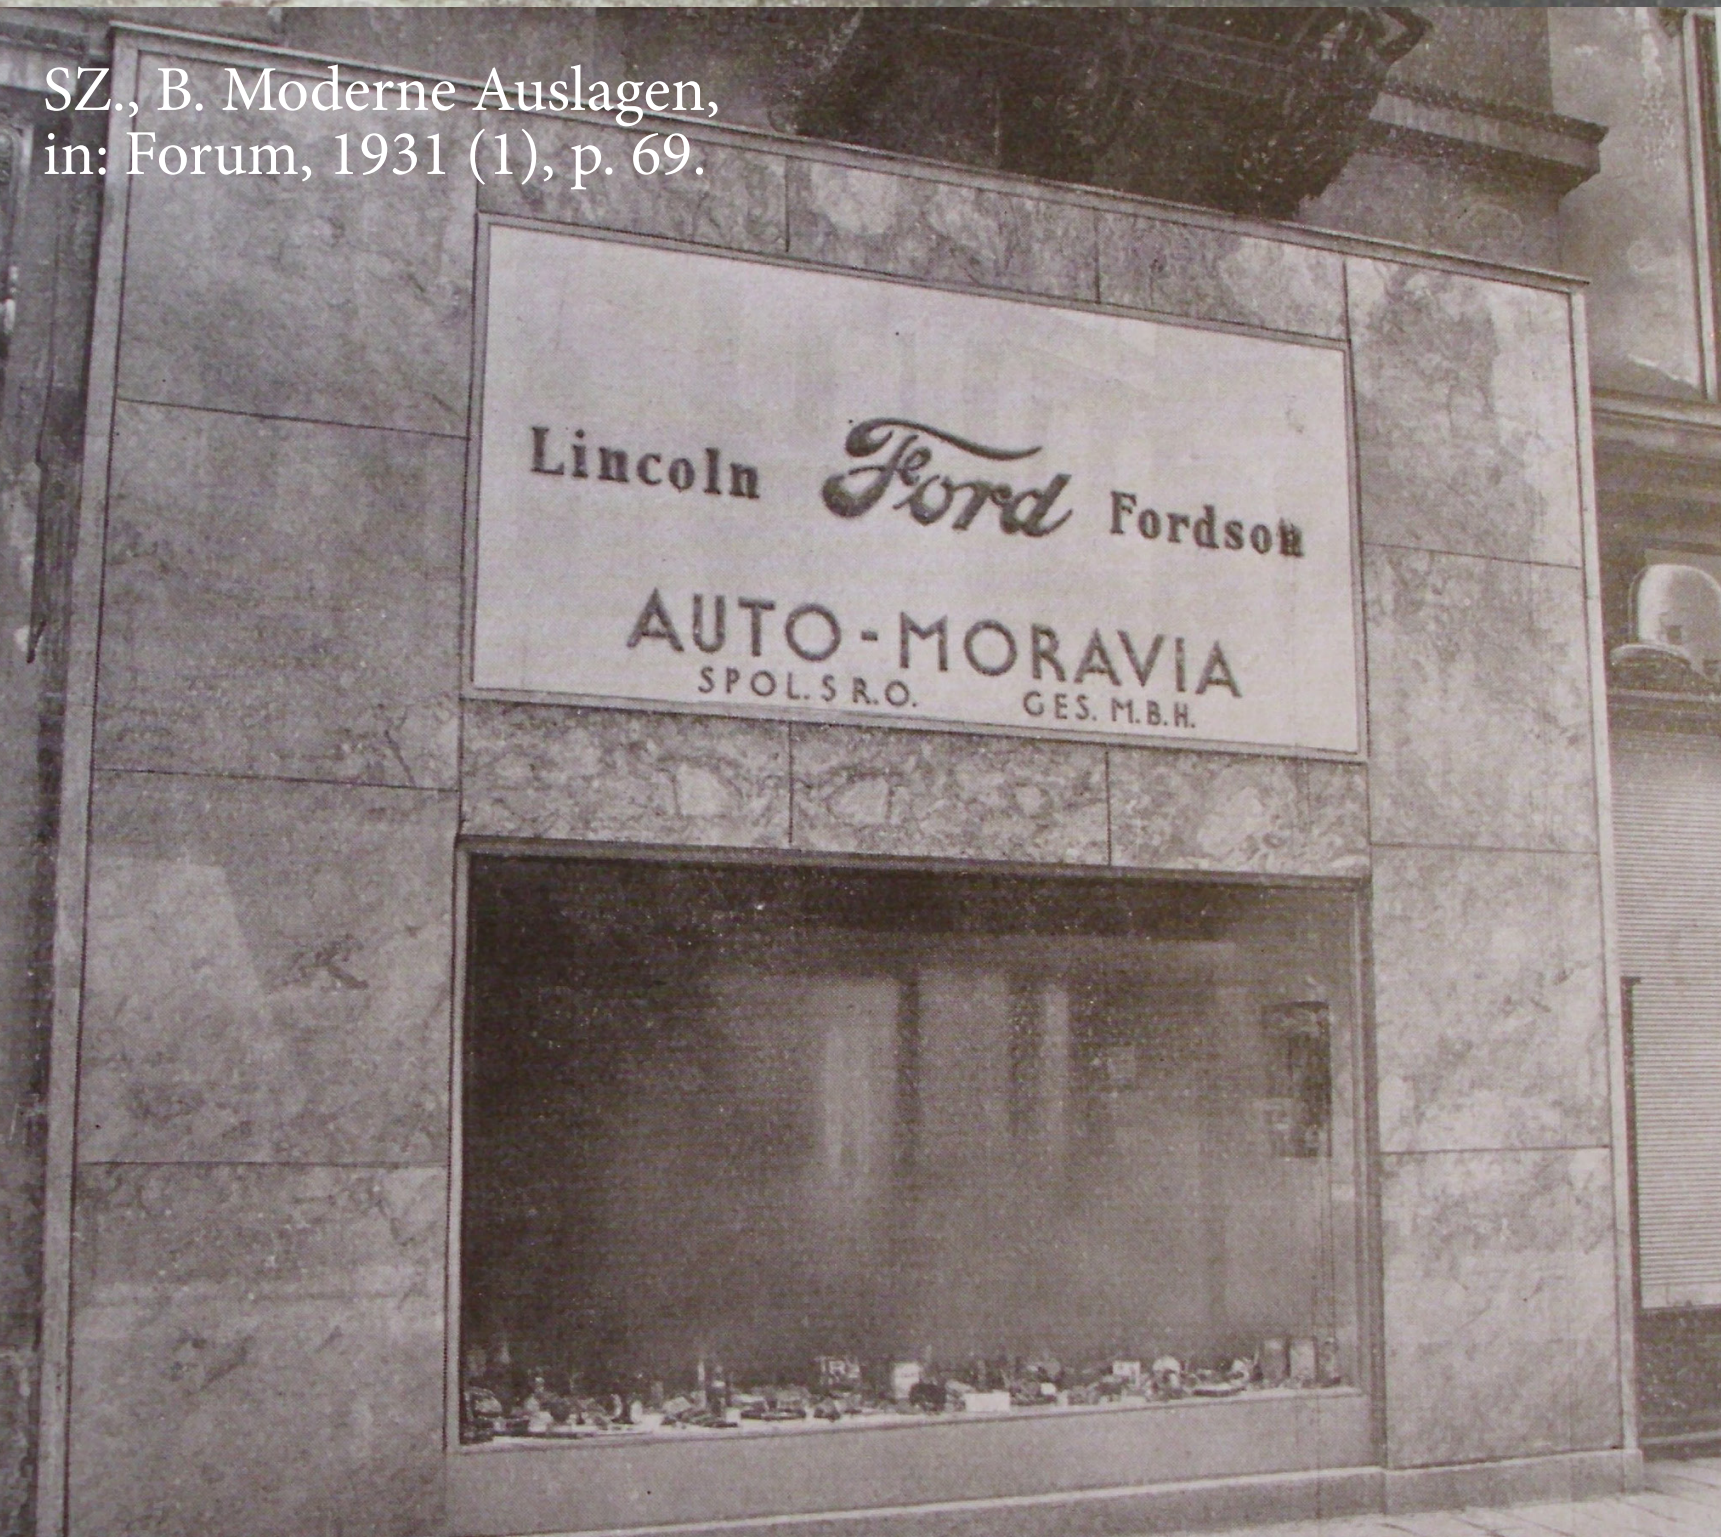

Neue Portalbauten von Arch. Zoltán Egri, Brünn, in: Forum, 1937 (7), p. 212.

BAIER, Vinzenz. Architekt Zoltán Egri, in: Horizont, 1931 (31 - 32), p. 146.